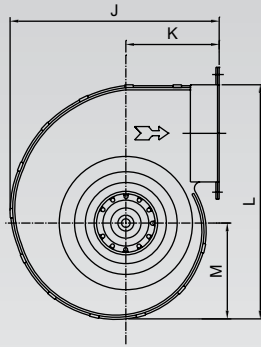

Centrifugal Blowers

Single Inlet

Dual Inlet

Dimensions (mm)

Model	A	B	C	D	E	F	n-ΦG	H	I	J	K	L	M	S	T
Single Inlet															
CFB2E-140S	130	115	94	110	127.5	92	4-6.5	97	1000	228	105	245	107	-	-
CFB2E-160S	130	115	94	110	127.5	92	4-6.5	97	1000	228	105	245	107	-	-
CFB2E-180S	125	110	85	135	150	110	4-7.0	132	1000	261	120	281	123	-	-
CFB4E-180S	180	2X80	130	3X85	275	225	10-7.0	158	1000	297	133	333	136	85	80
CFB4E-200S	195	2X87.5	145	2X90	199.5	150	8-7.0	172	1000	329	147	371	151.5	-	87.5
CFB4D-225S	195	2X87.5	145	3X93	299.5	250	10-7.0	181	1000	328	158	371	151.5	93	87.5
Dual Inlet															
CFB2E-133D	255	237	215	92	110	70	6-Φ6.0	217	1000	174	90	180	79	-	-
CFB2E-146D	270	252	230	122	140	100	6-Φ6.0	232	1000	210	100	218	97	-	-
CFB4E-160D	310	4X73.5	270	129	145	105	12-Φ6.0	312	1000	228	105	245	107	-	73.5
CFB4D-180D	300	4X70	250	4X63.5	275	225	16-Φ7.0	252	1000	297	133	333	136	63.5	70
CFB4D-200D	330	4X77.5	280	4X70	300	250	16-Φ7.0	282	1000	329	147	370	151	70	77.5
CFB4D-225D	330	4X77.5	280	4X70	300	250	16-Φ7.0	282	1000	328	158	370	151	70	77.5

Specifications

Model	Size mm	Phase	Voltage (VAC)	Frequency (Hz)	Current (A)	Power (W)	Speed (RPM)	Airflow (M³/hr)	Noise (dBA)	Cap μf/450V	wt Kg
Single Inlet											
CFB2E-140S	Φ140X65	Single	230	50	0.75	165	2420	480	73	4.0	2.9
CFB2E-160S	Φ160X65	Single	230	50	1.15	240	2100	600	73	6.0	4.0
CFB2E-180S	Φ180X55	Single	230	50	1.85	420	2000	750	74	8.0	6.1
CFB4E-180S	Φ180X95	Single	230	50	0.99	230	1318	1130	73	5.0	6.6
CFB4E-200S	Φ200X105	Single	230	50	1.30	290	1320	1365	70	8.0	8.0
CFB4D-225S	Φ225X105	Three	415	50	0.84	460	1310	1800	76	-	10.0
Dual Inlet											
CFB2E-133D	Φ133X180	Single	230	50	0.85	190	1500	680	60	3.0	3.7
CFB2E-146D	Φ146X180	Single	230	50	1.10	250	1660	950	61	6.0	4.5
CFB4E-160D	Φ160X210	Single	230	50	0.81	180	1300	1240	64	5.0	6.0
CFB4D-180D	Φ180X195	Three	415	50	0.55	290	1050	1900	63	-	9.8
CFB4D-200D	Φ200X210	Three	415	50	0.91	480	1100	2500	64	-	12
CFB4D-225D	Φ225X210	Three	415	50	1.17	690	1050	2950	65	-	12.6