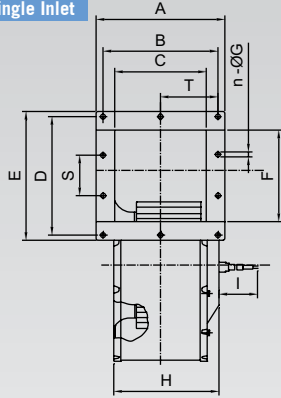

Centrifugal Blowers

Single Inlet

Dual Inlet

Dimensions (mm)

Model	A	B	C	D	E	F	n-ΦG	H	I	J	K	L	M	S	T
Single Inlet															
CFB2E-140S	130	115	94	110	127.5	92	4-6.5	97	1000	228	105	245	107	-	-
CFB2E-160S	130	115	94	110	127.5	92	4-6.5	97	1000	228	105	245	107	-	-
CFB2E-180S	125	110	85	135	150	110	4-7.0	132	1000	261	120	281	123	-	-
CFB4E-180S	180	2X80	130	3X85	275	225	10-7.0	158	1000	297	133	333	136	85	80
CFB4E-200S	195	2X87.5	145	2X90	199.5	150	8-7.0	172	1000	329	147	371	151.5	-	87.5
CFB4D-225S	195	2X87.5	145	3X93	299.5	250	10-7.0	181	1000	328	158	371	151.5	93	87.5
Dual Inlet															
CFB2E-133D	255	237	215	92	110	70	6-Φ6.0	217	1000	174	90	180	79	-	-
CFB2E-146D	270	252	230	122	140	100	6-Φ6.0	232	1000	210	100	218	97	-	-
CFB4E-160D	310	4X73.5	270	129	145	105	12-Φ6.0	312	1000	228	105	245	107	-	73.5
CFB4D-180D	300	4X70	250	4X63.5	275	225	16-Φ7.0	252	1000	297	133	333	136	63.5	70
CFB4D-200D	330	4X77.5	280	4X70	300	250	16-Φ7.0	282	1000	329	147	370	151	70	77.5
CFB4D-225D	330	4X77.5	280	4X70	300	250	16-Φ7.0	282	1000	328	158	370	151	70	77.5

Specifications

Model	Size mm	Phase	Voltage (VAC)	Frequency (Hz)	Current (A)	Power (W)	Speed (RPM)	Airflow (M³/hr)	Noise (dBA)	Cap μf/450V	wt Kg
Single Inlet											
CFB2E-140S	Φ140X65	Single	230	50	0.75	165	2420	480	73	4.0	2.9
CFB2E-160S	Φ160X65	Single	230	50	1.15	240	2100	600	73	6.0	4.0
CFB2E-180S	Φ180X55	Single	230	50	1.85	420	2000	750	74	8.0	6.1
CFB4E-180S	Φ180X95	Single	230	50	0.99	230	1318	1130	73	5.0	6.6
CFB4E-200S	Φ200X105	Single	230	50	1.30	290	1320	1365	70	8.0	8.0
CFB4D-225S	Φ225X105	Three	415	50	0.84	460	1310	1800	76	-	10.0
Dual Inlet											
CFB2E-133D	Φ133X180	Single	230	50	0.85	190	1500	680	60	3.0	3.7
CFB2E-146D	Φ146X180	Single	230	50	1.10	250	1660	950	61	6.0	4.5
CFB4E-160D	Φ160X210	Single	230	50	0.81	180	1300	1240	64	5.0	6.0
CFB4D-180D	Φ180X195	Three	415	50	0.55	290	1050	1900	63	-	9.8
CFB4D-200D	Φ200X210	Three	415	50	0.91	480	1100	2500	64	-	12
CFB4D-225D	Φ225X210	Three	415	50	1.17	690	1050	2950	65	-	12.6