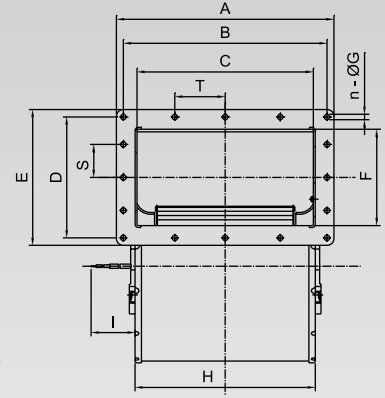

Centrifugal Blowers

Single Inlet

Dual Inlet

Dimensions (mm)

Model	A	B	C	D	E	F	n-ΦG	H	I	J	K	L	M	S	T
Single Inlet															
CFB2E-140S	130	115	94	110	127.5	92	4-6.5	97	1000	228	105	245	107	-	-
CFB2E-160S	130	115	94	110	127.5	92	4-6.5	97	1000	228	105	245	107	-	-
CFB2E-180S	125	110	85	135	150	110	4-7.0	132	1000	261	120	281	123	-	-
CFB4E-180S	180	2X80	130	3X85	275	225	10-7.0	158	1000	297	133	333	136	85	80
CFB4E-200S	195	2X87.5	145	2X90	199.5	150	8-7.0	172	1000	329	147	371	151.5	-	87.5
CFB4D-225S	195	2X87.5	145	3X93	299.5	250	10-7.0	181	1000	328	158	371	151.5	93	87.5
Dual Inlet															
CFB2E-133D	255	237	215	92	110	70	6-Φ6.0	217	1000	174	90	180	79	-	-
CFB2E-146D	270	252	230	122	140	100	6-Φ6.0	232	1000	210	100	218	97	-	-
CFB4E-160D	310	4X73.5	270	129	145	105	12-Φ6.0	312	1000	228	105	245	107	-	73.5
CFB4D-180D	300	4X70	250	4X63.5	275	225	16-Φ7.0	252	1000	297	133	333	136	63.5	70
CFB4D-200D	330	4X77.5	280	4X70	300	250	16-Φ7.0	282	1000	329	147	370	151	70	77.5
CFB4D-225D	330	4X77.5	280	4X70	300	250	16-Φ7.0	282	1000	328	158	370	151	70	77.5

Specifications

Model	Size mm	Phase	Voltage (VAC)	Frequency (Hz)	Current (A)	Power (W)	Speed (RPM)	Airflow (M³/hr)	Noise (dBA)	Cap μf/450V	wt Kg
Single Inlet											
CFB2E-140S	Φ140X65	Single	230	50	0.75	165	2420	480	73	4.0	2.9
CFB2E-160S	Φ160X65	Single	230	50	1.15	240	2100	600	73	6.0	4.0
CFB2E-180S	Φ180X55	Single	230	50	1.85	420	2000	750	74	8.0	6.1
CFB4E-180S	Φ180X95	Single	230	50	0.99	230	1318	1130	73	5.0	6.6
CFB4E-200S	Φ200X105	Single	230	50	1.30	290	1320	1365	70	8.0	8.0
CFB4D-225S	Φ225X105	Three	415	50	0.84	460	1310	1800	76	-	10.0
Dual Inlet											
CFB2E-133D	Φ133X180	Single	230	50	0.85	190	1500	680	60	3.0	3.7
CFB2E-146D	Φ146X180	Single	230	50	1.10	250	1660	950	61	6.0	4.5
CFB4E-160D	Φ160X210	Single	230	50	0.81	180	1300	1240	64	5.0	6.0
CFB4D-180D	Φ180X195	Three	415	50	0.55	290	1050	1900	63	-	9.8
CFB4D-200D	Φ200X210	Three	415	50	0.91	480	1100	2500	64	-	12
CFB4D-225D	Φ225X210	Three	415	50	1.17	690	1050	2950	65	-	12.6