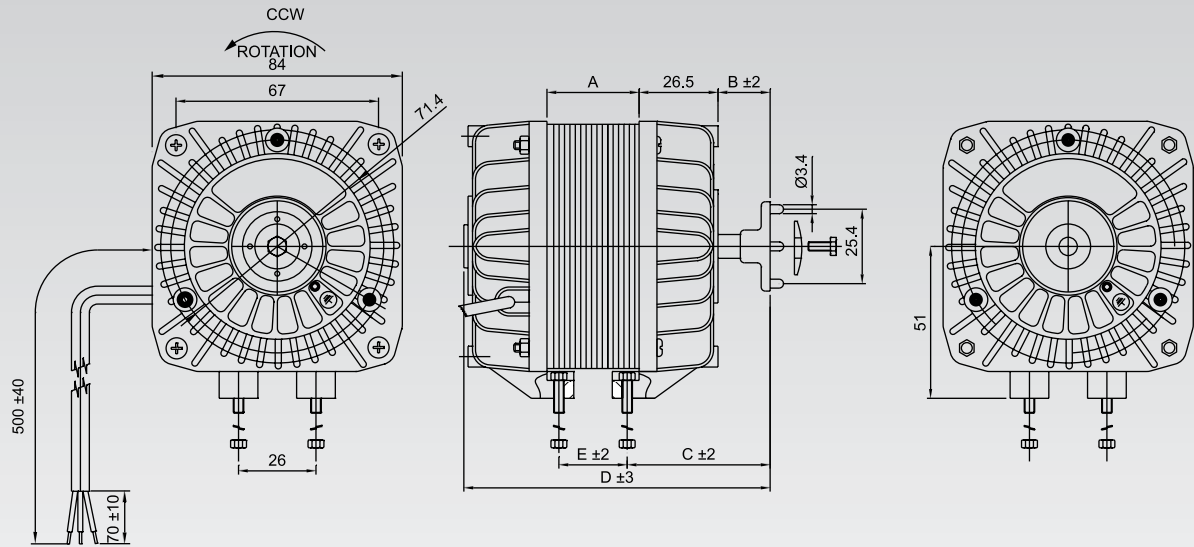

Q Motors

Dimensions (mm)

Model	A	B	C	D	E
83 A 230 SAC-5	13	13	44	79	
83 A 230 SAC-7	20	13	44	85	
83 A 230 SAC-10	20	13	44	85	
83 A 230 SAC-16	25	14	45	92	
83 A 230 SAC-18	30	17	48	101	21
83 A 230 SAC-25	40	18	49	112	31
83 A 230 SAC-34	45	22	53	121	36

Specifications

Model	Poles	Voltage (VAC)	Frequency (Hz)	Input Watt	Output Watt	Speed (RPM)	Fan Blade	Rotation
83 A 230 SAC-5	4	230	50Hz	30	5	1300	200	CCW
83 A 230 SAC-7	4	230	50Hz	35	7	1300	230	CCW
83 A 230 SAC-10	4	230	50Hz	45	10	1300	230	CCW
83 A 230 SAC-16	4	230	50Hz	50	16	1300	254	CCW
83 A 230 SAC-18	4	230	50Hz	70	18	1300	254	CCW
83 A 230 SAC-25	4	230	50Hz	90	25	1300	300	CCW
83 A 230 SAC-34	4	230	50Hz	110	34	1300	300	CCW

Specifications subject to change without notice

Accessories

Aluminium Blades(sucking & blowing) available in dia 154,172,200,230,254&300mm.Pitch available from 19° upto 34°

Bracket

Wall Ring

Basket Grill

Ventury Frame Motor