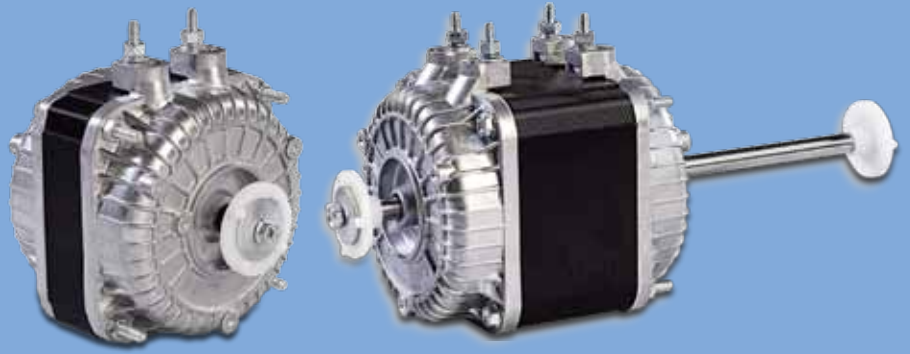

Q Motors

Dimensions (mm)

Specifications

Model	A	B	C	D	E	Model	Poles	Voltage (VAC)	Frequency (Hz)	Input Watt	Output Watt	Speed (RPM)	Fan Blade	Rotation
83 A 230 SAC-5	13	13	44	79	-	83 A 230 SAC-5	4	230	50Hz	30	5	1300	200	CCW
83 A 230 SAC-7	20	13	44	85	-	83 A 230 SAC-7	4	230	50Hz	35	7	1300	230	CCW
83 A 230 SAC-10	20	13	44	85	-	83 A 230 SAC-10	4	230	50Hz	45	10	1300	230	CCW
83 A 230 SAC-16	25	14	45	92	-	83 A 230 SAC-16	4	230	50Hz	50	16	1300	254	CCW
83 A 230 SAC-18	30	17	48	101	21	83 A 230 SAC-18	4	230	50Hz	70	18	1300	254	CCW
83 A 230 SAC-25	40	18	49	112	31	83 A 230 SAC-25	4	230	50Hz	90	25	1300	300	CCW
83 A 230 SAC-34	45	22	53	121	36	83 A 230 SAC-34	4	230	50Hz	110	34	1300	300	CCW

Specifications subject to change without notice

Accessories

Aluminium Blades(sucking & blowing) available in dia 154,172,200,230,254&300mm.Pitch available from 19° upto 34°

Bracket

Wall Ring

Basket Grill