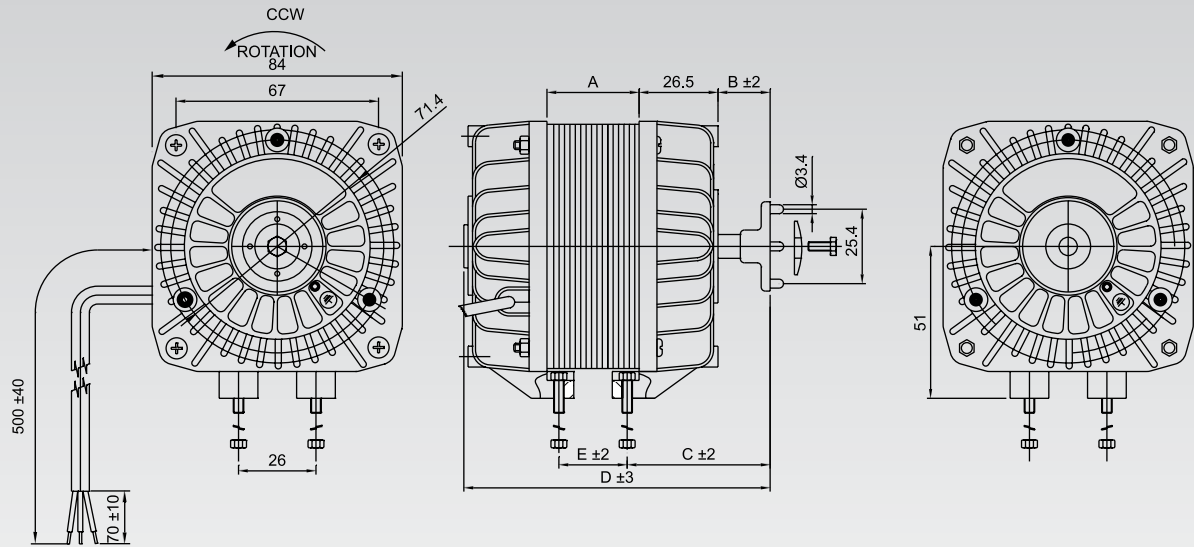

Q Motors

Dimensions (mm)

Specifications

Model	A	B	C	D	E	Model	Poles	Voltage (VAC)	Frequency (Hz)	Input Watt	Output Watt	Speed (RPM)	Fan Blade	Rotation
83 A 230 SAC-5	13	13	44	79	-	83 A 230 SAC-5	4	230	50Hz	30	5	1300	200	CCW
83 A 230 SAC-7	20	13	44	85	-	83 A 230 SAC-7	4	230	50Hz	35	7	1300	230	CCW
83 A 230 SAC-10	20	13	44	85	-	83 A 230 SAC-10	4	230	50Hz	45	10	1300	230	CCW
83 A 230 SAC-16	25	14	45	92	-	83 A 230 SAC-16	4	230	50Hz	50	16	1300	254	CCW
83 A 230 SAC-18	30	17	48	101	21	83 A 230 SAC-18	4	230	50Hz	70	18	1300	254	CCW
83 A 230 SAC-25	40	18	49	112	31	83 A 230 SAC-25	4	230	50Hz	90	25	1300	300	CCW
83 A 230 SAC-34	45	22	53	121	36	83 A 230 SAC-34	4	230	50Hz	110	34	1300	300	CCW

Specifications subject to change without notice

Accessories

Aluminium Blades(sucking & blowing) available in dia 154,172,200,230,254&300mm.Pitch available from 19° upto 34°

Bracket

Wall Ring

Basket Grill